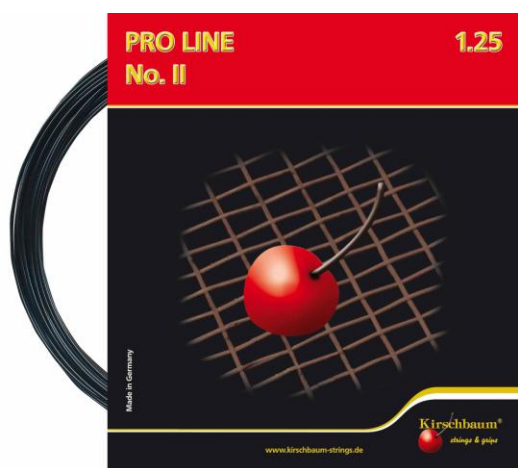

# NEWS

No. 100527

Kirschbaum (キルシュバウム) から新しく

**Pro Line-II のブラックカラーが登場!**

2010年、6月より発売開始

## Pro Line-II(プロライン・II)

¥2,310 (本体価格¥2,200)

カラー: ブラック

長さ: 12m

ゲージ: 1.15、1.20、1.25、1.30

200m 業務用リール

¥33,600 (本体価格¥32,000)

Touch Turbo (タッチ・ターボ) の特性をベースに赤いソリッド・レッドカラーで展開されたモデルに、新しく加わったブラック・ヴァージョン。ヨーロッパ地域の多くのプレーヤーからの要望により生まれたこのブラック・モデルは、既にヨーロッパ市場では大きな反響を呼んでいる。性能的には長時間プレーを可能にしてありテンションロスが少ないので、攻撃型のハードなプレーヤー向けといえる。反発力があり、スピン性能にも優れている。